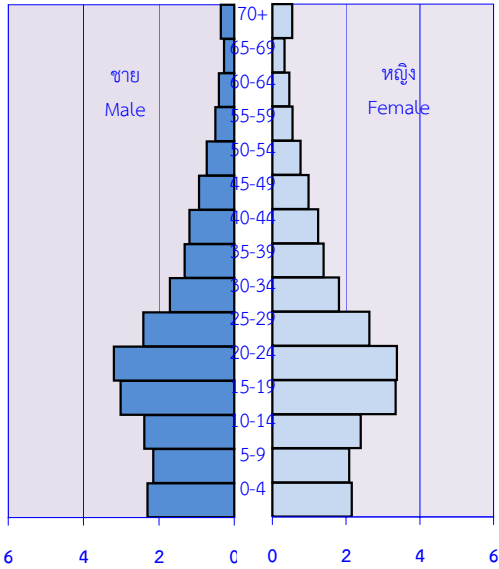

แผนภูมิ ปิรามิดประชากรกรุงเทพมหานคร พ.ศ.2523 2533 2543 2553
 Figure Population Pyramids in Bangkok, 1980, 1990, 2000, 2010

พ.ศ.2523, 1980

กลุ่มอายุ (ปี) Age group (year)

จำนวน (หน่วยเป็นแสน)

Number (Unit : 100 thousands)

พ.ศ.2533, 1990

กลุ่มอายุ (ปี) Age group (year)

จำนวน (หน่วยเป็นแสน)

Number (Unit : 100 thousands)

พ.ศ.2543, 2000

กลุ่มอายุ (ปี) Age group (Year)

จำนวน (หน่วยเป็นแสน)

Number (Unit : 100 thousands)

พ.ศ.2553, 2010

กลุ่มอายุ (ปี) Age group (Year)

จำนวน (หน่วยเป็นแสน)

Number (Unit : 100 thousands)