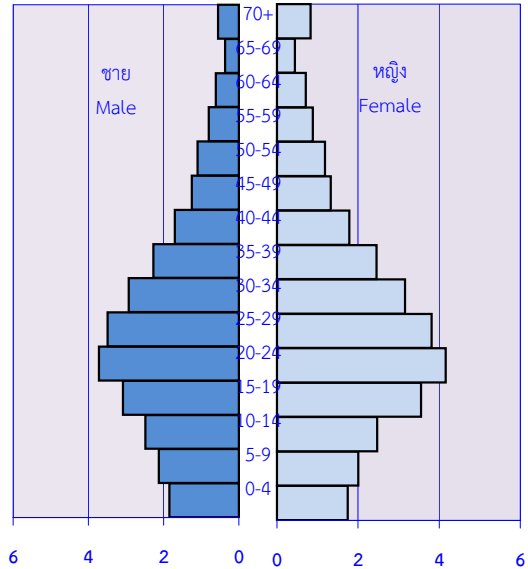

แผนภูมิ ปิรามิดประชากรกรุงเทพมหานคร พ.ศ.2523 2533 2543 2553
 Figure Population Pyramids in Bangkok, 1980, 1990, 2000, 2010

พ.ศ.2523, 1980

กลุ่มอายุ (ปี) Age group (year)

จำนวน (หน่วยเป็นแสน)

Number (Unit : 100 thousands)

พ.ศ.2533, 1990

กลุ่มอายุ (ปี) Age group (year)

จำนวน (หน่วยเป็นแสน)

Number (Unit : 100 thousands)

พ.ศ.2543, 2000

กลุ่มอายุ (ปี) Age group (Year)

จำนวน (หน่วยเป็นแสน)

Number (Unit : 100 thousands)

พ.ศ.2553, 2010

กลุ่มอายุ (ปี) Age group (Year)

จำนวน (หน่วยเป็นแสน)

Number (Unit : 100 thousands)