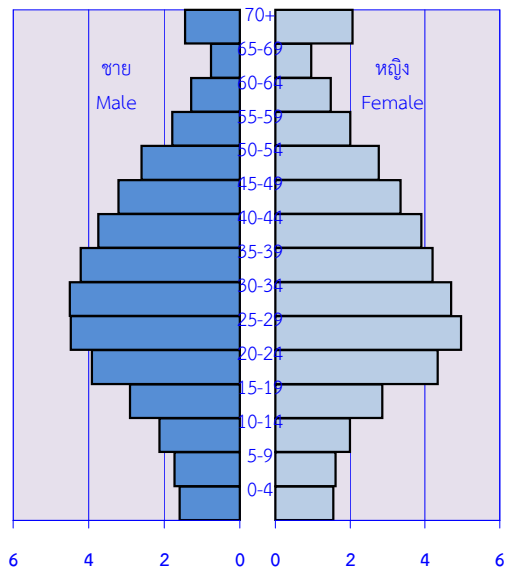

แผนภูมิ ปิรามิดประชากรกรุงเทพมหานคร พ.ศ.2523 2533 2543 2553
 Figure Population Pyramids in Bangkok, 1980, 1990, 2000, 2010

พ.ศ.2523, 1980

กลุ่มอายุ (ปี) Age group (year)

จำนวน (หน่วยเป็นแสน)

Number (Unit : 100 thousands)

พ.ศ.2533, 1990

กลุ่มอายุ (ปี) Age group (year)

จำนวน (หน่วยเป็นแสน)

Number (Unit : 100 thousands)

พ.ศ.2543, 2000

กลุ่มอายุ (ปี) Age group (Year)

จำนวน (หน่วยเป็นแสน)

Number (Unit : 100 thousands)

พ.ศ.2553, 2010

กลุ่มอายุ (ปี) Age group (Year)

จำนวน (หน่วยเป็นแสน)

Number (Unit : 100 thousands)