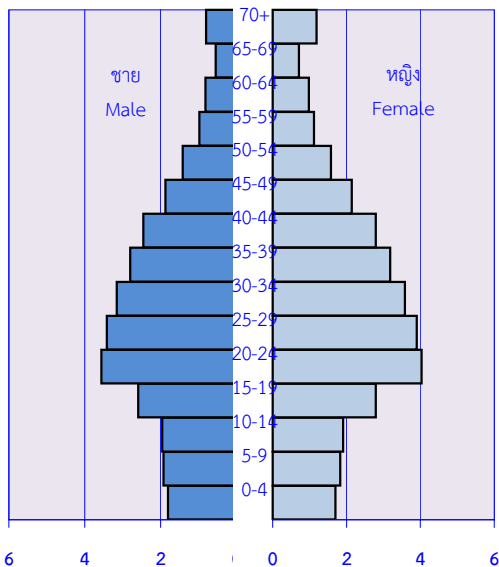

แผนภูมิ ปิรามิดประชากรกรุงเทพมหานคร พ.ศ.2523 2533 2543 2553
 Figure Population Pyramids in Bangkok, 1980, 1990, 2000, 2010

พ.ศ.2523, 1980

กลุ่มอายุ (ปี) Age group (year)

จำนวน (หน่วยเป็นแสน)

Number (Unit : 100 thousands)

พ.ศ.2533, 1990

กลุ่มอายุ (ปี) Age group (year)

จำนวน (หน่วยเป็นแสน)

Number (Unit : 100 thousands)

พ.ศ.2543, 2000

กลุ่มอายุ (ปี) Age group (Year)

จำนวน (หน่วยเป็นแสน)

Number (Unit : 100 thousands)

พ.ศ.2553, 2010

กลุ่มอายุ (ปี) Age group (Year)

จำนวน (หน่วยเป็นแสน)

Number (Unit : 100 thousands)