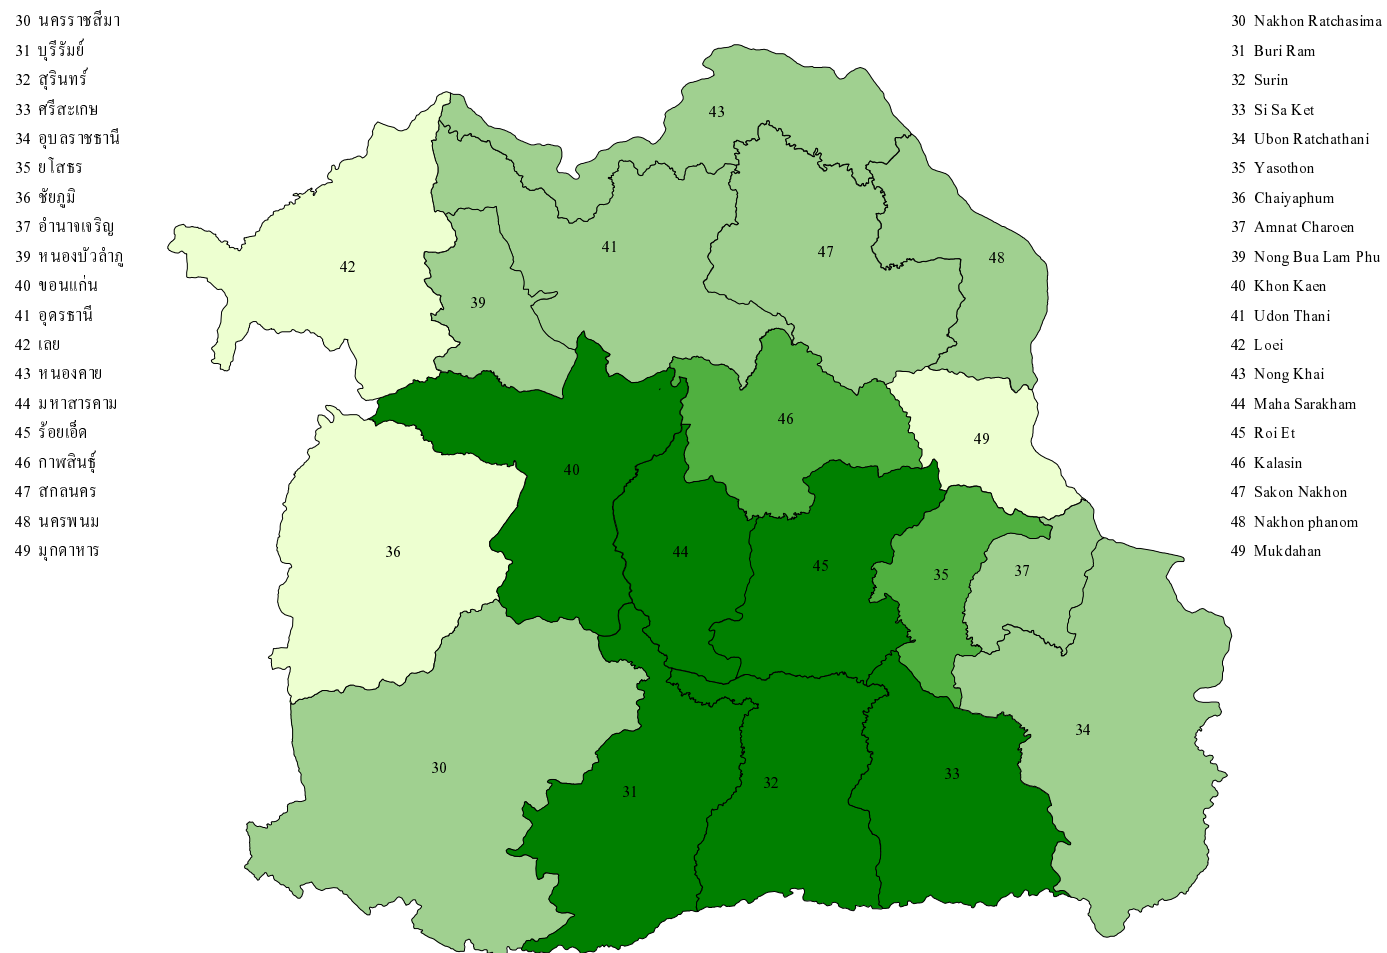

แผนที่ 1 อัตราเพิ่มของประชากรรายจังหวัดในภาคตะวันออกเฉียงเหนือ พ.ศ. 2543

Map 1 Population growth rate by province in the Northeastern Region, 2000

แหล่งข้อมูล : สำมะโนประชากรและเคหะ พ.ศ. 2543 สำนักงานสถิติแห่งชาติ สำนักงานนายกรัฐมนตรี

Source : The 2000 Population and Housing Census, National Statistical Office, Office of the Prime Minister

แผนที่ 2 ความหนาแน่นของประชากรรายจังหวัดในภาคตะวันออกเฉียงเหนือ พ.ศ. 2543 (ต่อตารางกิโลเมตร)

Map 2 Population density by province in the Northeastern Region, 2000 (per square kilometre)

แหล่งข้อมูล : สำมะโนประชากรและเคหะ พ.ศ. 2543 สำนักงานสถิติแห่งชาติ สำนักงานนายกรัฐมนตรี

Source : The 2000 Population and Housing Census, National Statistical Office, Office of the Prime Minister

แผนที่ 3 อัตราส่วนเพศของประชากรรายจังหวัดในภาคตะวันออกเฉียงเหนือ พ.ศ. 2543

Map 3 Sex ratio by province in the Northeastern Region, 2000

แหล่งข้อมูล : สำมะโนประชากรและเคหะ พ.ศ. 2543 สำนักงานสถิติแห่งชาติ สำนักงานนายกรัฐมนตรี  
 Source : The 2000 Population and Housing Census, National Statistical Office, Office of the Prime Minister