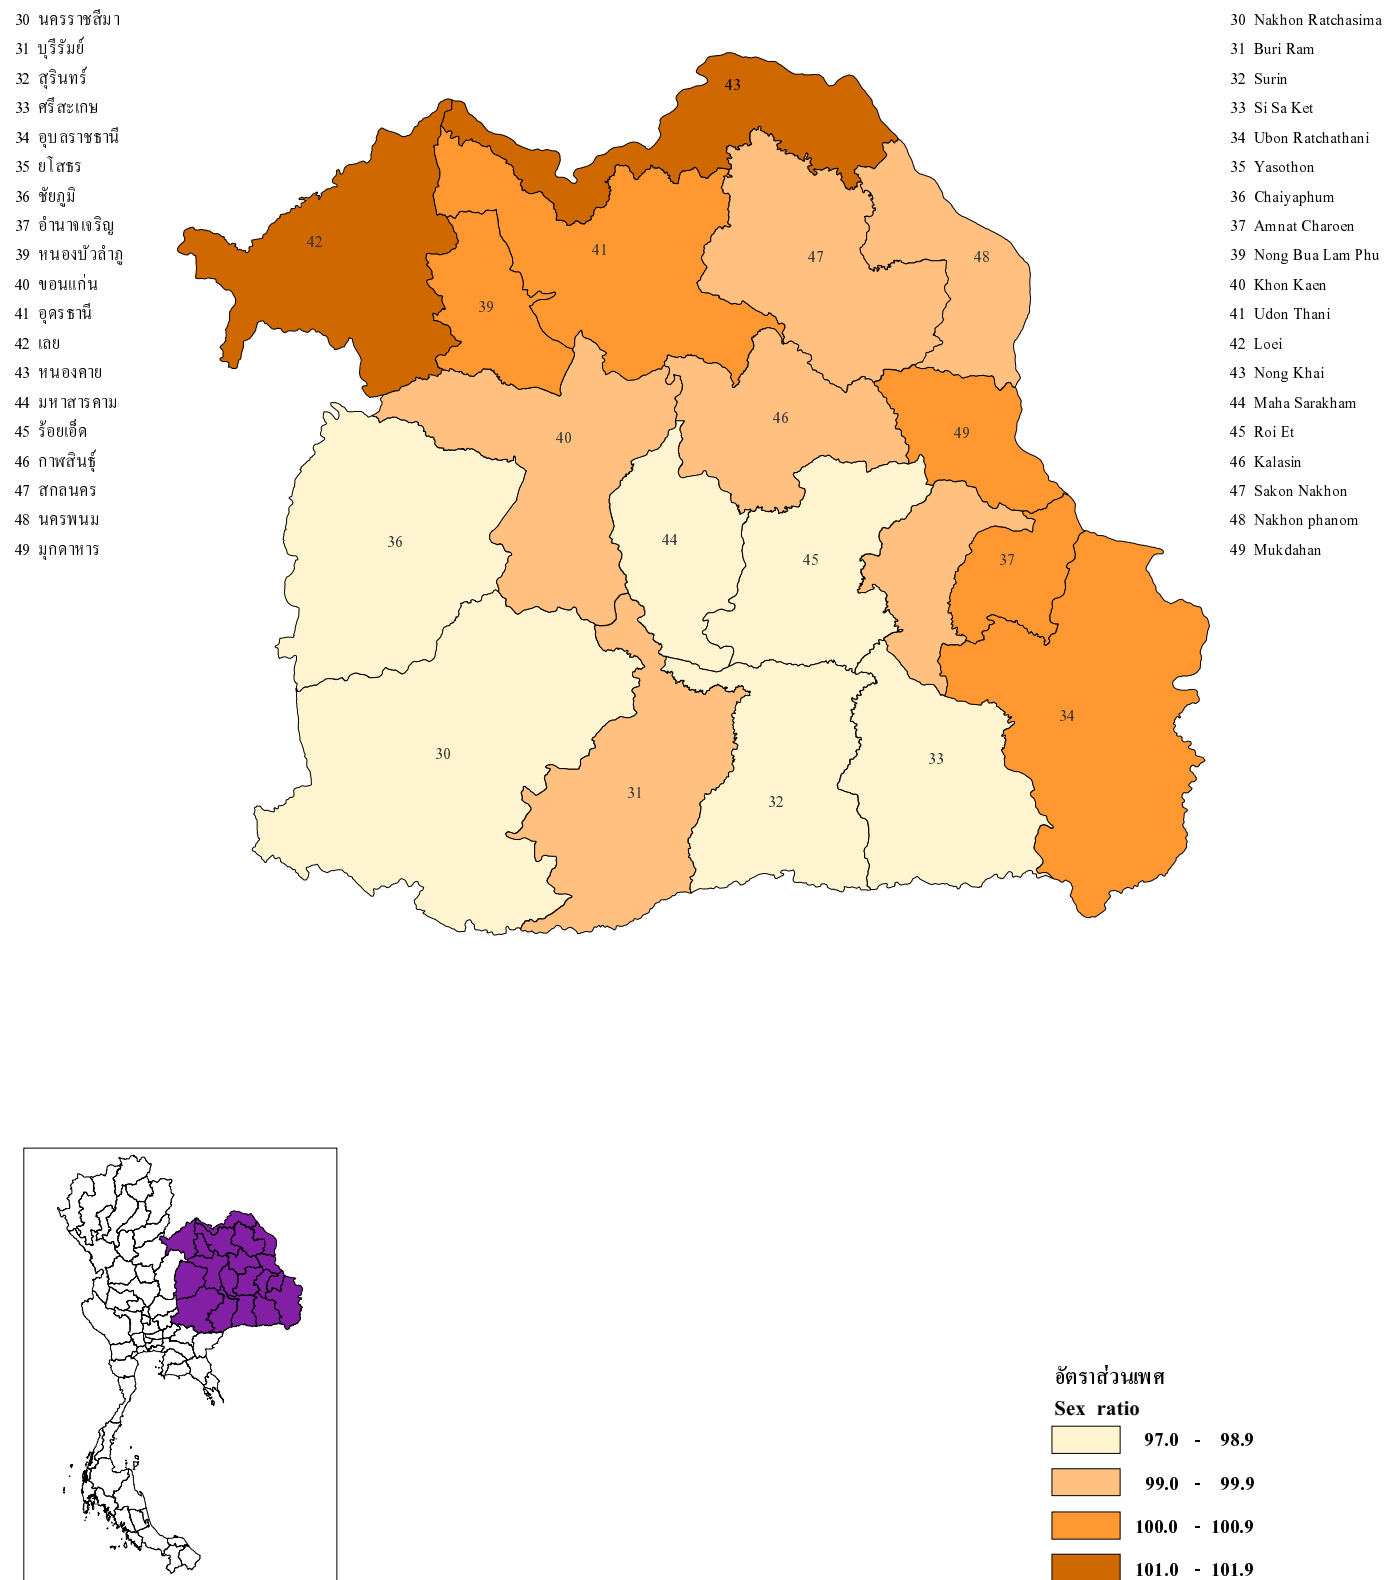

แผนที่ 1 อัตราเพิ่มของประชากรรายจังหวัดในภาคตะวันออกเฉียงเหนือ พ.ศ. 2543

Map 1 Population growth rate by province in the Northeastern Region, 2000

แหล่งข้อมูล : สำมะโนประชากรและเคหะ พ.ศ. 2543 สำนักงานสถิติแห่งชาติ สำนักงานนายกรัฐมนตรี

Source : The 2000 Population and Housing Census, National Statistical Office, Office of the Prime Minister

แผนที่ 2 ความหนาแน่นของประชากรรายจังหวัดในภาคตะวันออกเฉียงเหนือ พ.ศ. 2543 (ต่อตารางกิโลเมตร)

Map 2 Population density by province in the Northeastern Region, 2000 (per square kilometre)

แหล่งข้อมูล : สำมะโนประชากรและเคหะ พ.ศ. 2543 สำนักงานสถิติแห่งชาติ สำนักงานนายกรัฐมนตรี

Source : The 2000 Population and Housing Census, National Statistical Office, Office of the Prime Minister

แผนที่ 3 อัตราส่วนเพศของประชากรรายจังหวัดในภาคตะวันออกเฉียงเหนือ พ.ศ. 2543

Map 3 Sex ratio by province in the Northeastern Region, 2000

แหล่งข้อมูล : สำมะโนประชากรและเคหะ พ.ศ. 2543 สำนักงานสถิติแห่งชาติ สำนักงานนายกรัฐมนตรี  
 Source : The 2000 Population and Housing Census, National Statistical Office, Office of the Prime Minister