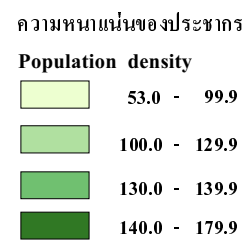

แผนที่ 1 อัตราเพิ่มของประชากรรายจังหวัดในภาคตะวันออกเฉียงเหนือ พ.ศ. 2543

Map 1 Population growth rate by province in the Northeastern Region, 2000

แหล่งข้อมูล : สำมะโนประชากรและเคหะ พ.ศ. 2543 สำนักงานสถิติแห่งชาติ สำนักงานนายกรัฐมนตรี

Source : The 2000 Population and Housing Census, National Statistical Office, Office of the Prime Minister

แผนที่ 2 ความหนาแน่นของประชากรรายจังหวัดในภาคตะวันออกเฉียงเหนือ พ.ศ. 2543 (ต่อตารางกิโลเมตร)

Map 2 Population density by province in the Northeastern Region, 2000 (per square kilometre)

แหล่งข้อมูล : สำมะโนประชากรและเคหะ พ.ศ. 2543 สำนักงานสถิติแห่งชาติ สำนักงานนายกรัฐมนตรี

Source : The 2000 Population and Housing Census, National Statistical Office, Office of the Prime Minister

แผนที่ 3 อัตราส่วนเพศของประชากรรายจังหวัดในภาคตะวันออกเฉียงเหนือ พ.ศ. 2543