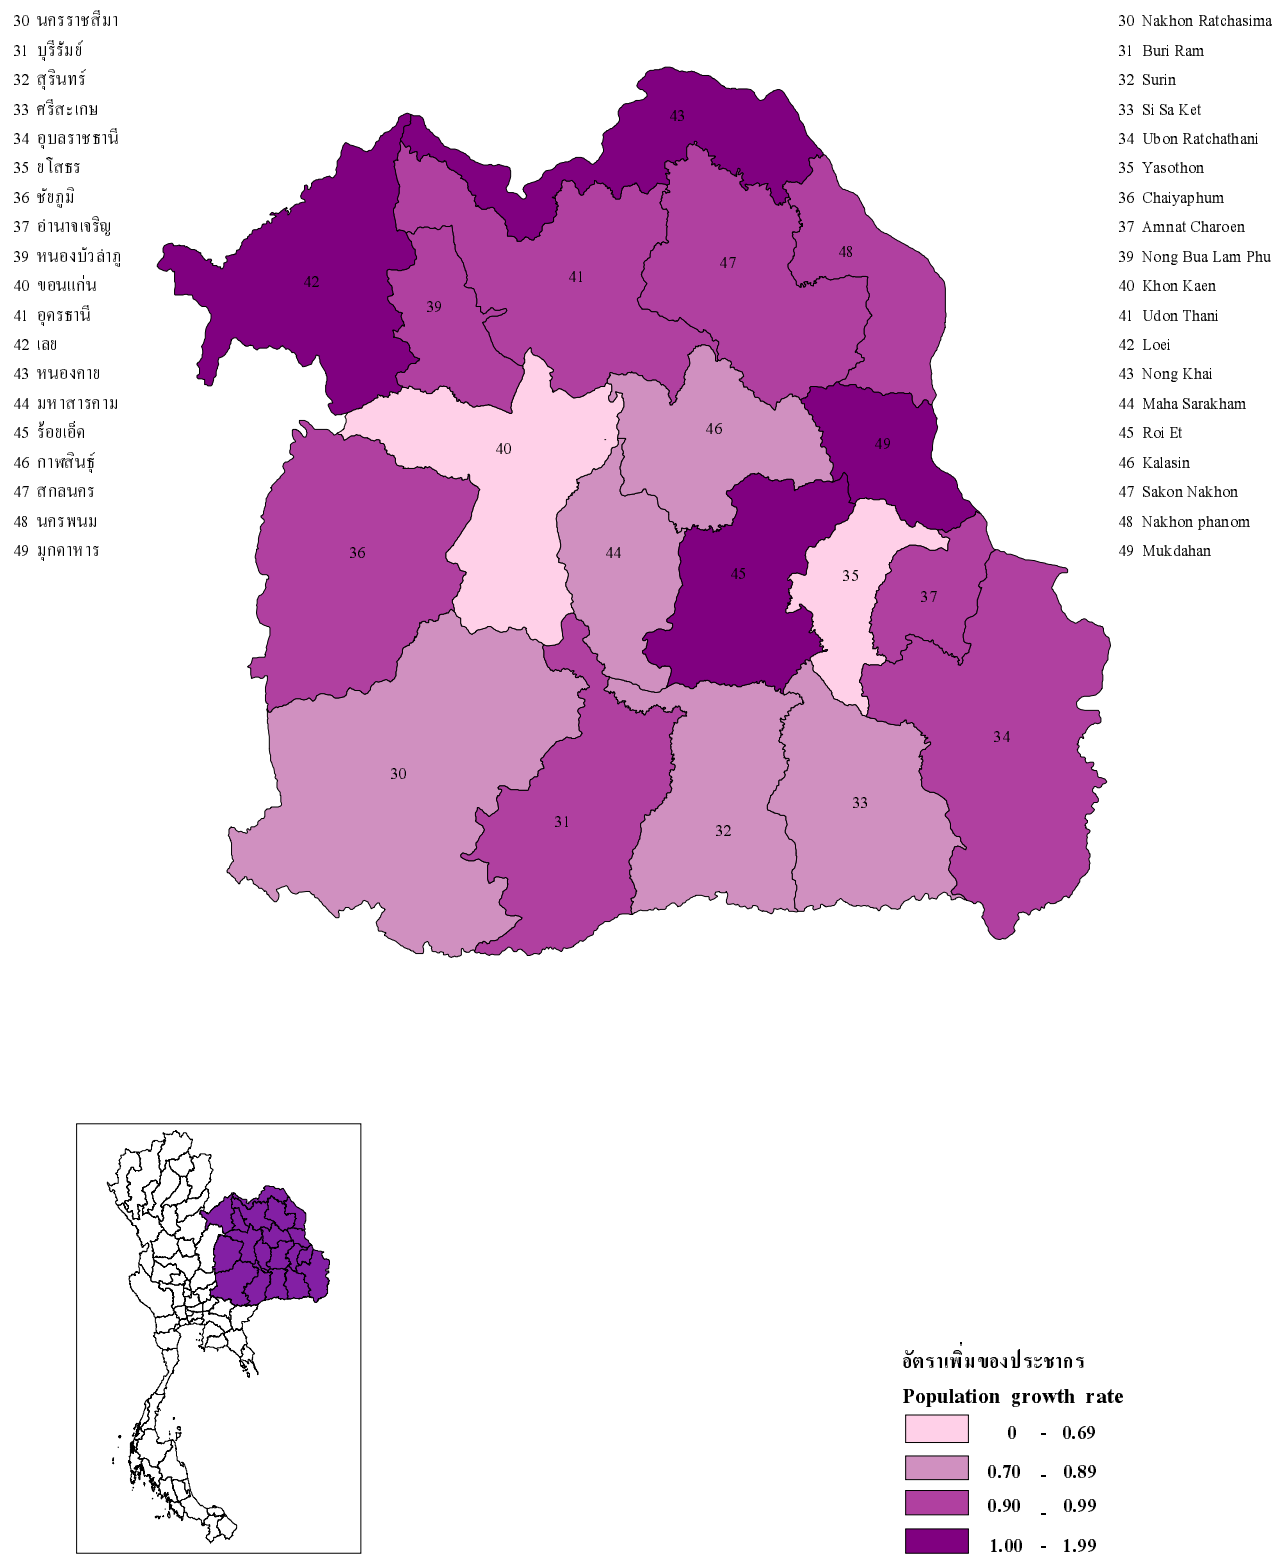

แผนที่ 1 อัตราเพิ่มของประชากรรายจังหวัดในภาคตะวันออกเฉียงเหนือ พ.ศ. 2543

Map 1 Population growth rate by province in the Northeastern Region, 2000

แหล่งข้อมูล : สำมะโนประชากรและเคหะ พ.ศ. 2543 สำนักงานสถิติแห่งชาติ สำนักงานนายกรัฐมนตรี

Source : The 2000 Population and Housing Census, National Statistical Office, Office of the Prime Minister

แผนที่ 2 ความหนาแน่นของประชากรรายจังหวัดในภาคตะวันออกเฉียงเหนือ พ.ศ. 2543 (ต่อตารางกิโลเมตร)

Map 2 Population density by province in the Northeastern Region, 2000 (per square kilometre)

แหล่งข้อมูล : สำมะโนประชากรและเคหะ พ.ศ. 2543 สำนักงานสถิติแห่งชาติ สำนักงานนายกรัฐมนตรี

Source : The 2000 Population and Housing Census, National Statistical Office, Office of the Prime Minister

แผนที่ 3 อัตราส่วนเพศของประชากรรายจังหวัดในภาคตะวันออกเฉียงเหนือ พ.ศ. 2543

Map 3 Sex ratio by province in the Northeastern Region, 2000

แหล่งข้อมูล : สำมะโนประชากรและเคหะ พ.ศ. 2543 สำนักงานสถิติแห่งชาติ สำนักงานนายกรัฐมนตรี  
 Source : The 2000 Population and Housing Census, National Statistical Office, Office of the Prime Minister